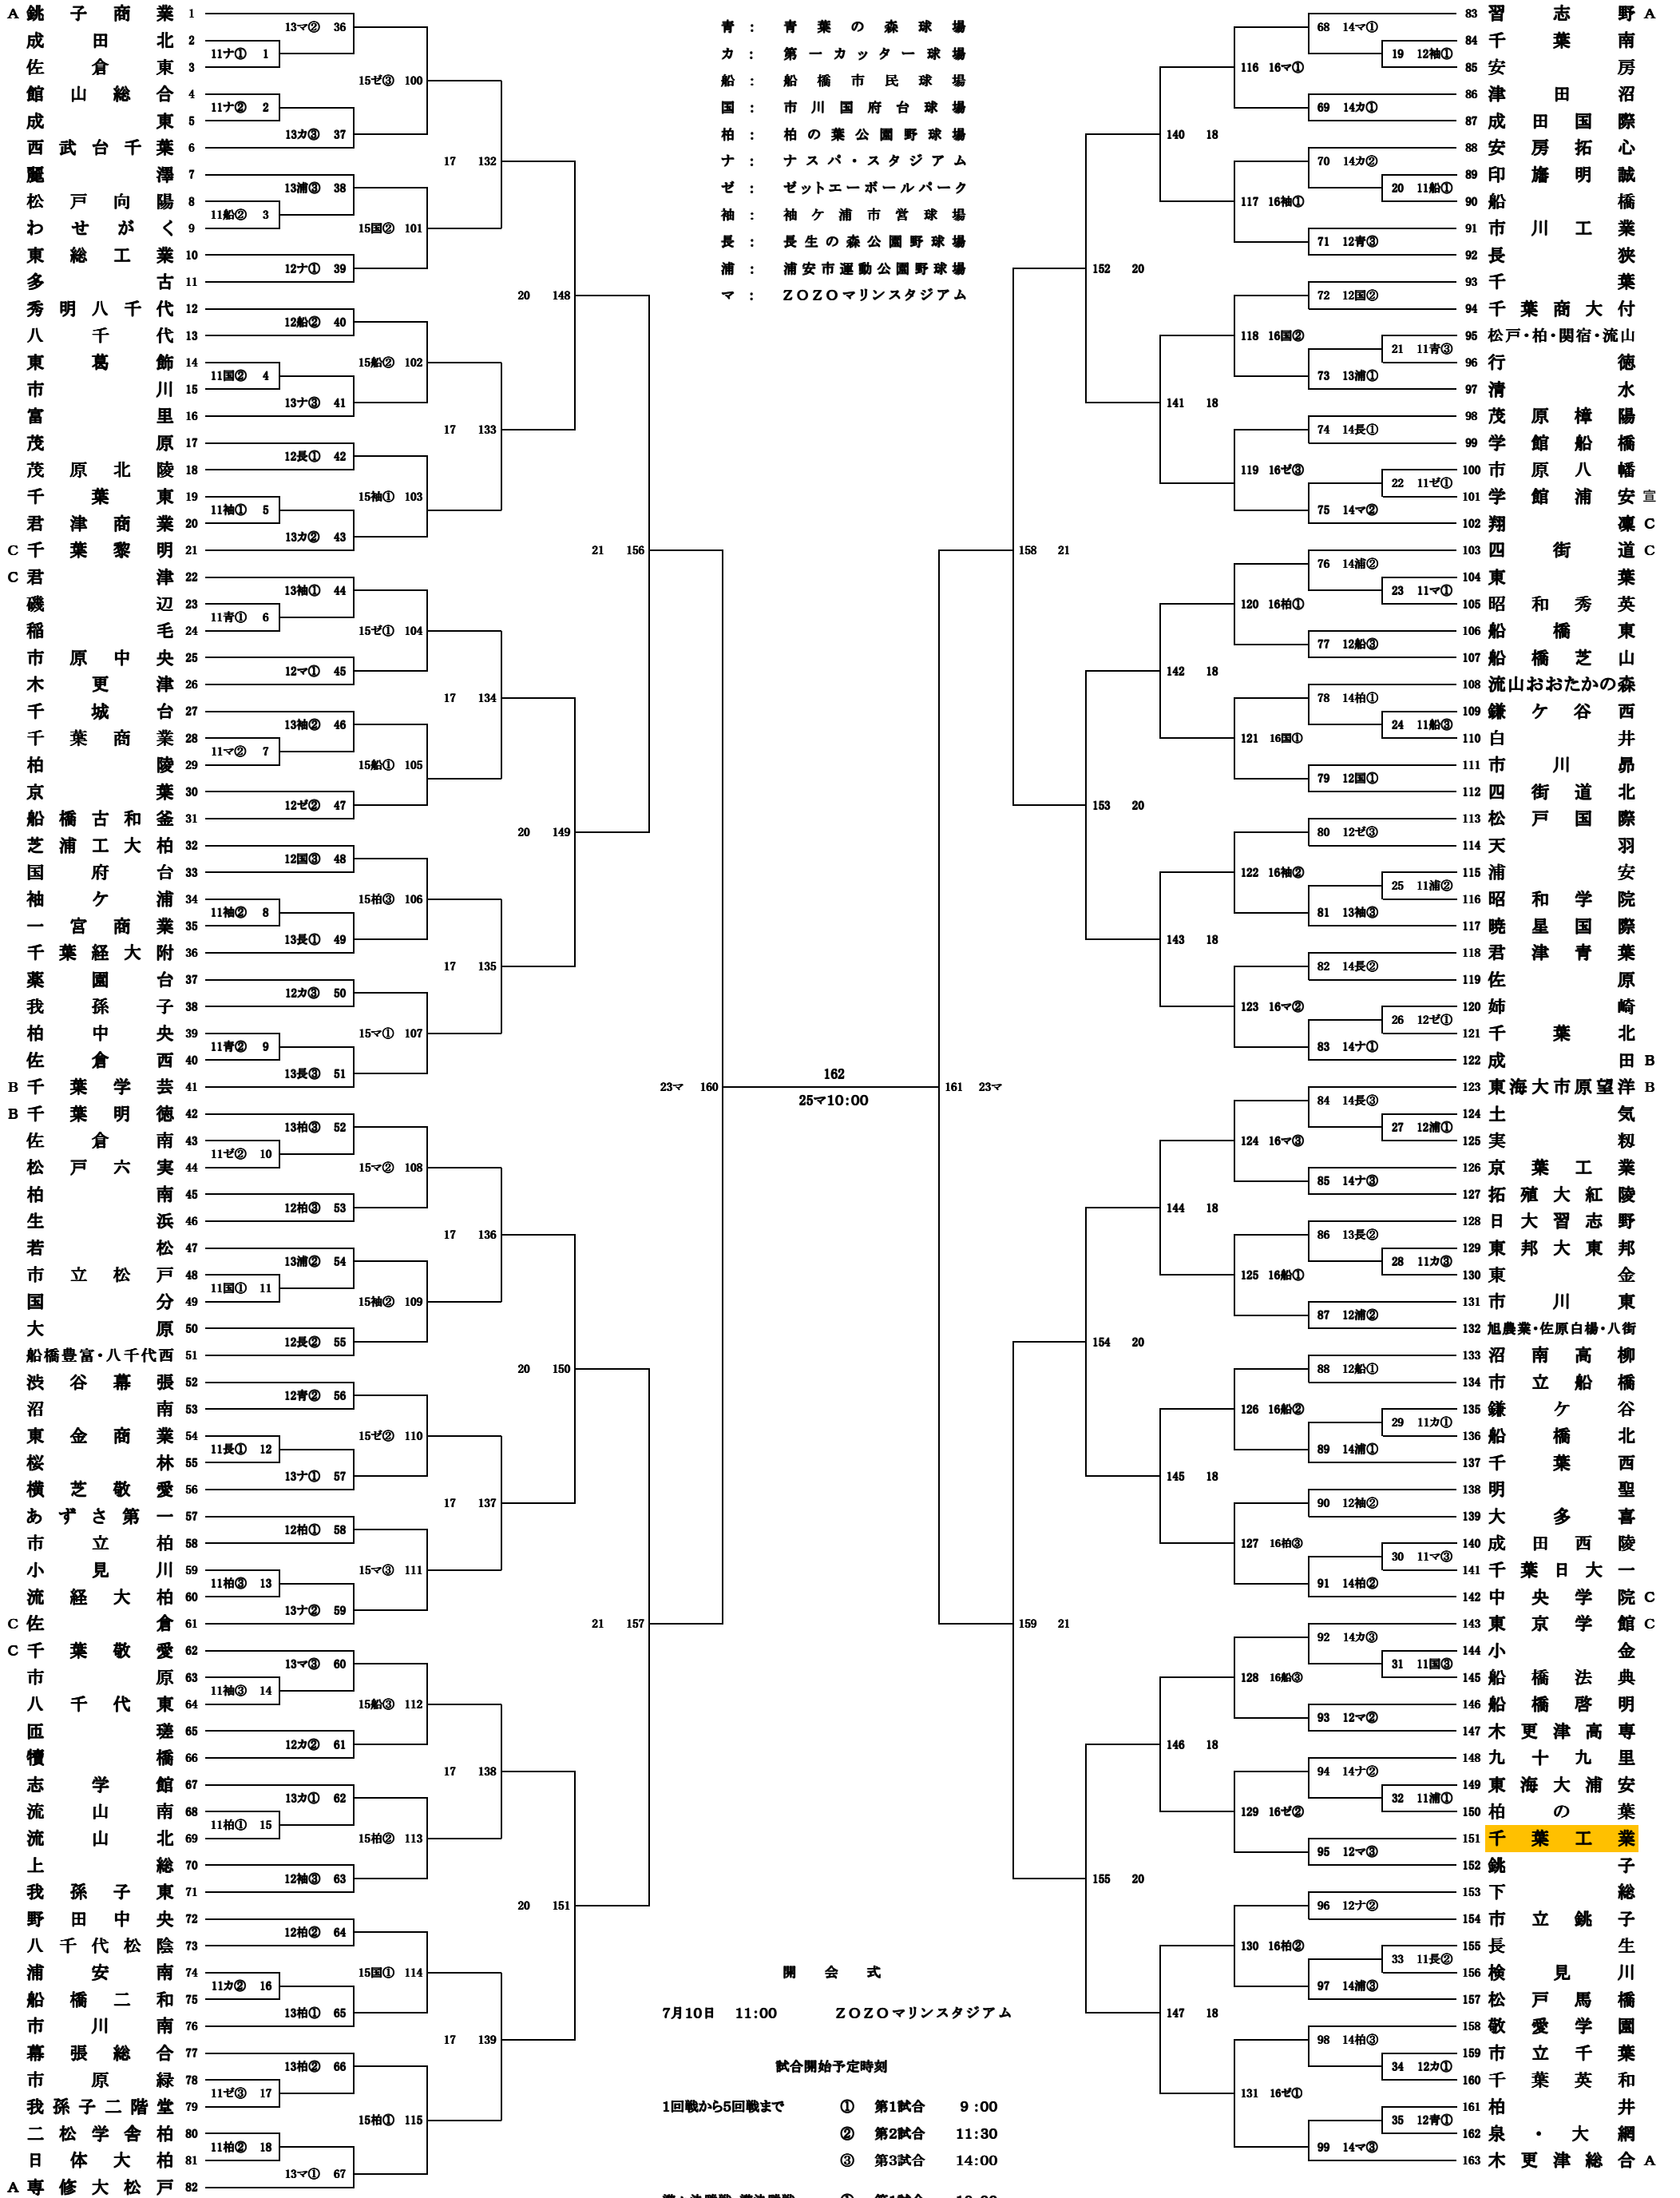

第101回全国高等学校野球選手権千葉大会

組 合 せ

7月10日(水)~7月25日(木) 但し19日(金)・22日(月)・24日(水)は調整日(雨天順延)

球 場

- 青：青葉の森球場
カ：第一カッター球場
船：船橋市民球場
国：市川国府台球場
柏：柏の葉公園野球場
ナ：ナスパ・スタジアム
ゼ：ゼットエーボールパーク
袖：袖ヶ浦市営球場
長：長生の森公園野球場
浦：浦安市運動公園野球場
マ：ZOZOマリスタジアム

※ 4回戦から準々決勝の試合日程は、3回戦終了後に発表します。